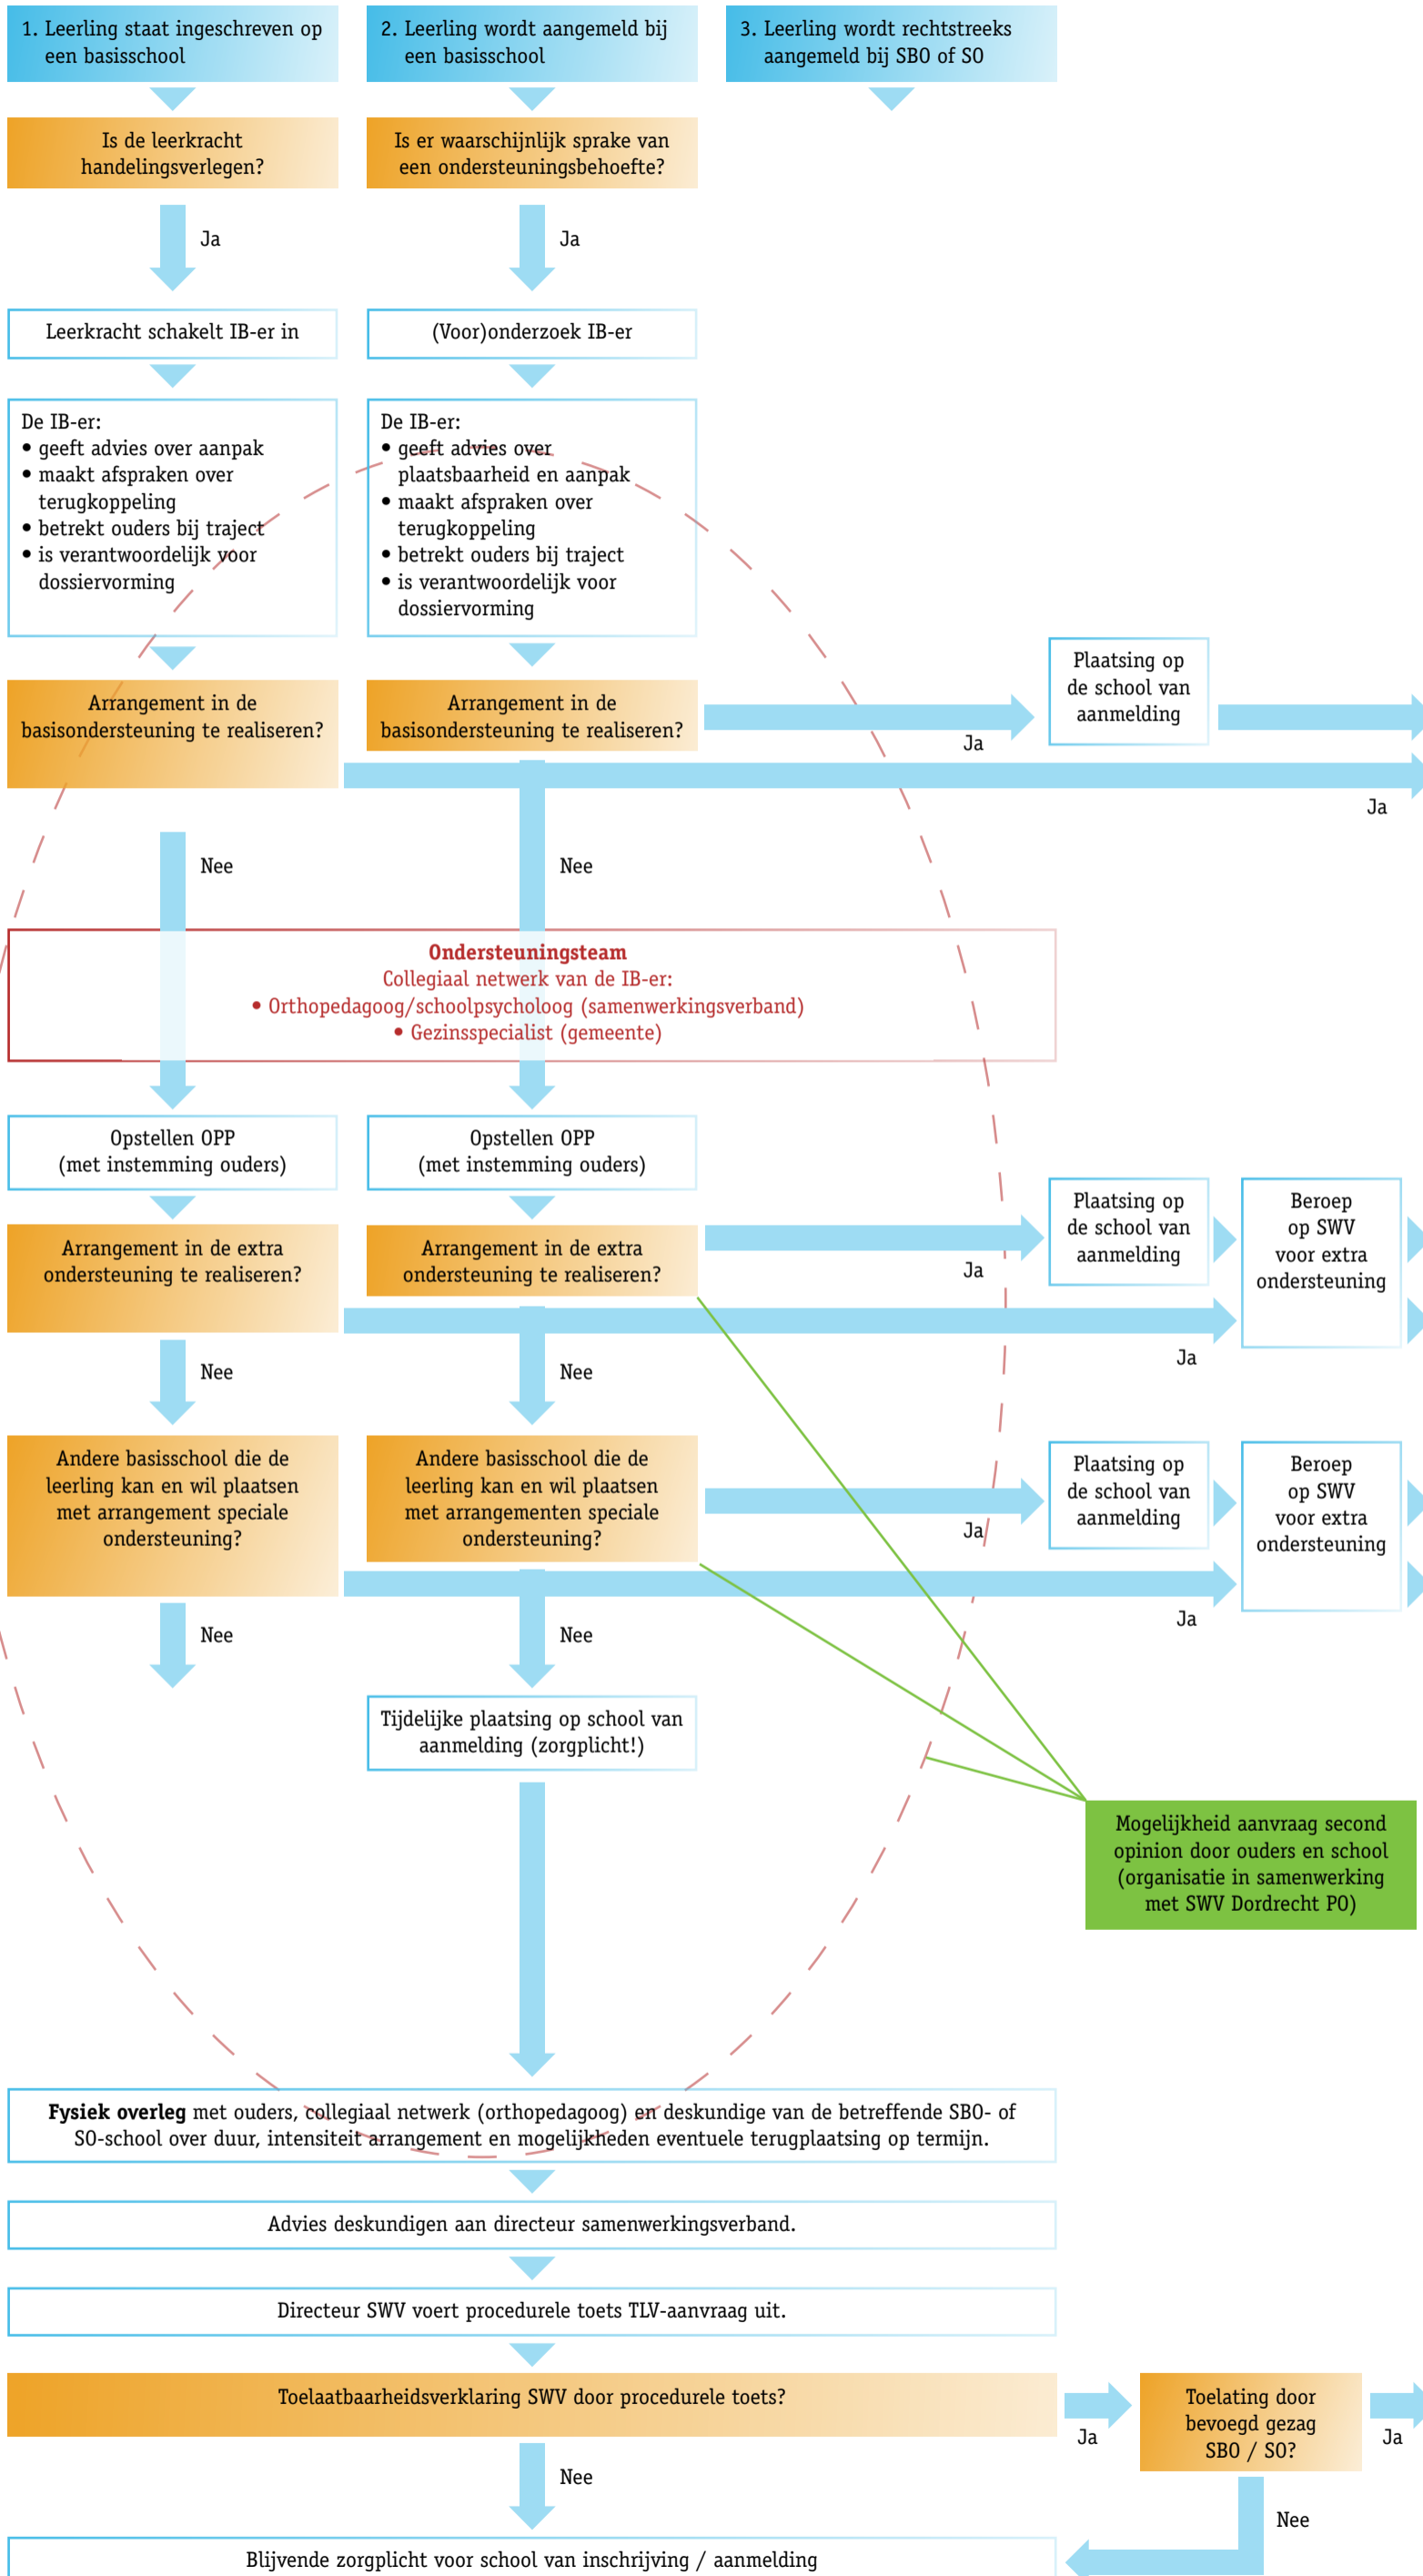

Samenwerkingsverband Passend Onderwijs  
**Drechtsteden**

# Zorgplicht Samenwerkings- verband Passend Onderwijs **Drechtsteden** Stroomschema

**BASISONDERSTEUNING**

- basiskwaliteit
- planmatig werken
- onderwijsondersteuningsstructuur
- preventieve en licht curatieve interventies
- licht ambulante aanbod (vm. PAB)